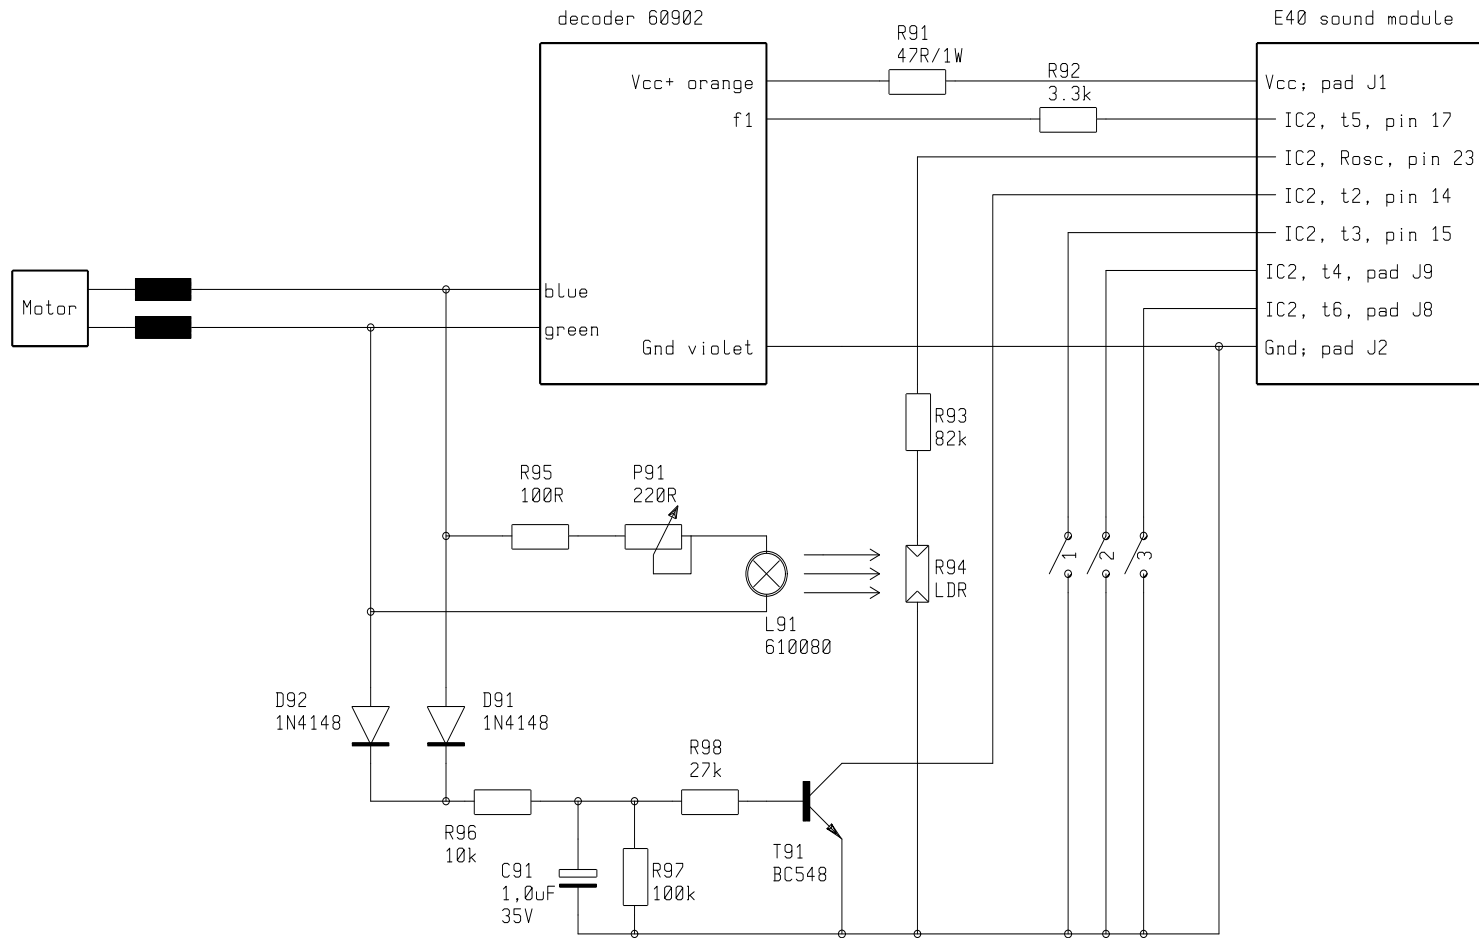

# Turn on the Diesel of the E40 sound module

E40 -> diesel

**bogobit**

Sheet: 1/1  
GS 20021104